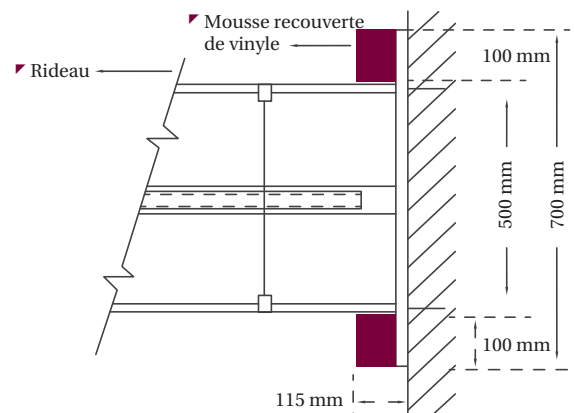

SPLendeur MOTORISÉE

RIDEAUX DIVISEURS MOTORISÉS

SÉRIE 1100

La solution motorisée la plus économique ! Le rideau diviseur à paroi simple de Série 1100 peut être fabriqué entièrement de vinyle ou en combinaison avec un filet dans la section supérieure laissant ainsi passer la lumière. Vous recherchez de la solidité ? Ce modèle est pour vous. Le vinyle le plus résistant vous est proposé exclusivement avec ce modèle pour vous offrir un environnement sans danger.

SÉRIE 1200

L'insonorisation à son meilleur. Le rideau diviseur à paroi double est le summum de la performance. En plus d'être activé rapidement, le Série 1200 est également muni de jupes supérieures et d'une boîte guide (offerte en option) qui permettent une étanchéité acoustique entre le rideau et le mur.

Les rideaux motorisés sont également disponibles avec un frein d'urgence.

BOÎTES GUIDES

Des boîtes guides fixées au mur assurent une étanchéité acoustique entre le rideau et les murs du gymnase et apportent une touche d'esthétisme.