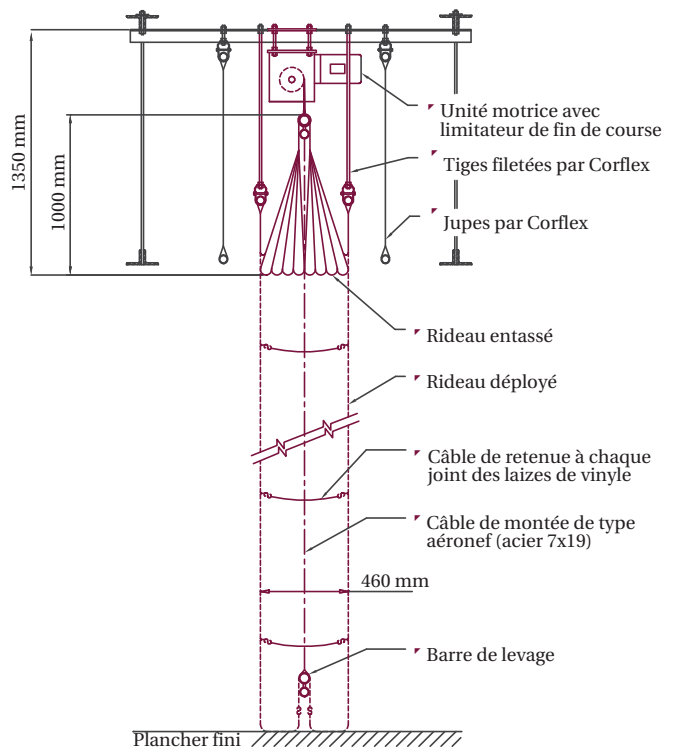

RIDEAUX DIVISEURS MOTORISÉS

SÉRIE 1100

La solution motorisée la plus économique ! Le rideau diviseur à paroi simple de Série 1100 peut être fabriqué entièrement de vinyle ou en combinaison avec un filet dans la section supérieure laissant ainsi passer la lumière. Vous recherchez de la solidité ? Ce modèle est pour vous. Le vinyle le plus résistant vous est proposé exclusivement avec ce modèle pour vous offrir un environnement sans danger.

SÉRIE 1200

L'insonorisation à son meilleur. Le rideau diviseur à paroi double est le summum de la performance. En plus d'être activé rapidement, le Série 1200 est également muni de jupes supérieures et d'une boîte guide (offerte en option) qui permettent une étanchéité acoustique entre le rideau et le mur.