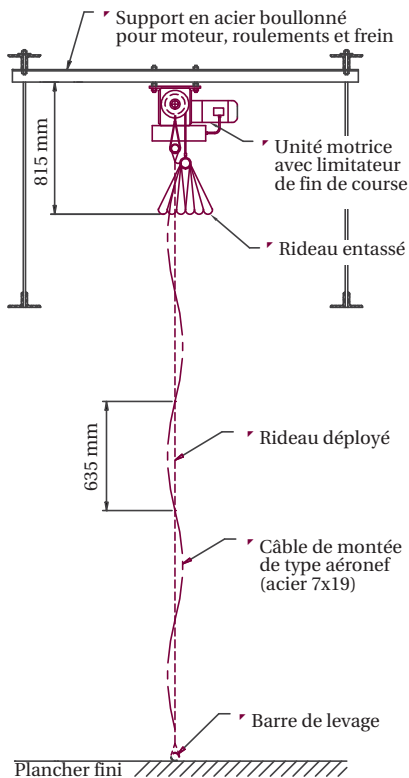

Vous serez étonné de constater à quel point leur fonctionnement est efficace. L'utilisation manuelle vous permettra de les déplacer aisément et sans effort où bon vous semble, que ce soit à l'une ou l'autre des deux extrémités de l'ouverture.

RIDEAUX DIVISEURS MOTORISÉS

SÉRIE 1100

La solution motorisée la plus économique ! Le rideau diviseur à paroi simple de Série 1100 peut être fabriqué entièrement de vinyle ou en combinaison avec un filet dans la section supérieure laissant ainsi passer la lumière. Vous recherchez de la solidité ? Ce modèle est pour vous. Le vinyle le plus résistant vous est proposé exclusivement avec ce modèle pour vous offrir un environnement sans danger.