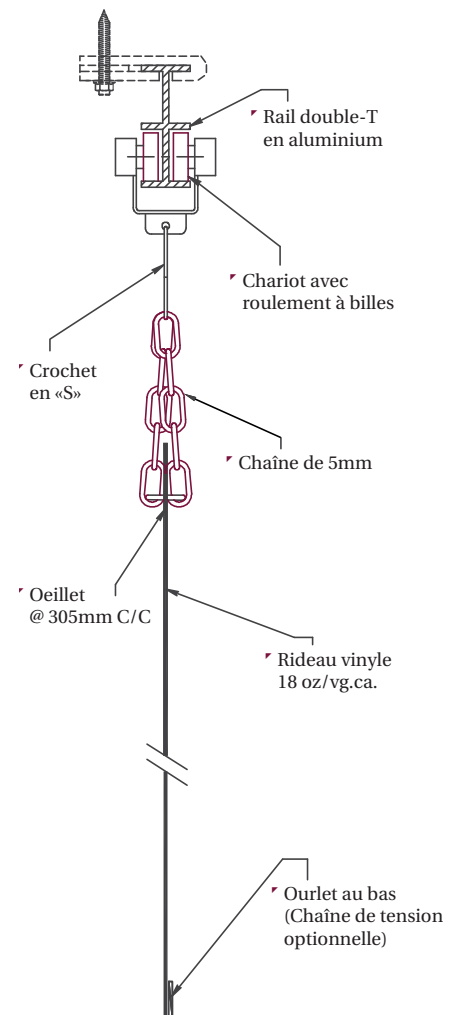

EXEMPLES D'APPLICATIONS:

GYMNASES, AIRES DE RÉCEPTION ET EXPÉDITION,
TOUS AUTRES ENVIRONNEMENTS INDUSTRIELS ET SCOLAIRES